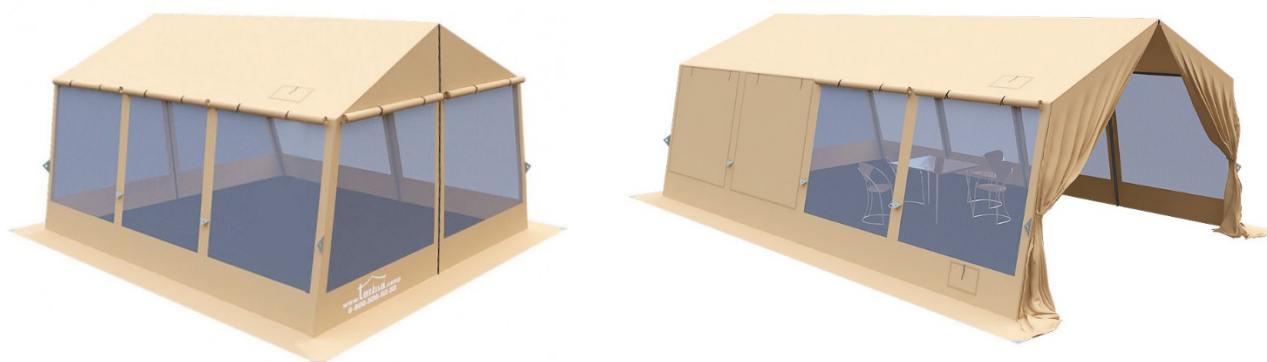

Летние шатры Терма МТК.

Шатер выполнен на базе армейской палатки Терма: каркас из стальной квадратной трубы 25 мм. со стальными переходниками. Имеет 2-х скатную крышу, входы в виде полов с замком-молнией. По всему периметру стен шатер оснащён большими окнами, затянутыми москитной сеткой, которые, в случае необходимости, могут быть закрыты наружными шторами.

Тенты шатров выполняются из смесовой ткани Канвас, состоящей из волокон полиэстер/хлопок (80/20). Ткань хорошо пропускает солнечный свет, создавая внутри палатки мягкое рассеянное освещение, а на ощупь имеет очень приятные, мягкие тактильные ощущения. Ткань отлично "дышит" и в то же время обладает высокими грязе- и водо-отталкивающими свойствами.

Благодаря такому материалу, атмосфера внутри шатра гораздо комфортнее, чем в обычных палатках из синтетических тканей – натуральная прохлада и свежий воздух без «тепличного» эффекта!

	Шатёр МТК-43	Шатёр МТК-45	Шатёр МТК-47	Шатёр МТК-49	Шатёр МТК-64	Шатёр МТК-67	Шатёр МТК-69	Шатёр МТК-611
Ширина, м.	4,1 м.				5,6 м.			
Длина, м.	3,4 м.	5,1 м.	6,8 м.	8,5 м.	4,4 м.	6,6 м.	8,8 м.	11 м.
Высота боковой стенки, м.	1,7 м.				2,2 м.			
Высота в коньке, м.	2,35 м.				2,8 м.			
Полезная площадь, м.кв.	13 м2	20 м2	27 м2	34 м2	24 м2	36 м2	49 м2	61 м2
Вес шатра	43 кг.	57 кг.	71 кг.	85 кг.	55 кг.	73 кг.	91 кг.	109 кг.
Вес доп. ПВХ-крыши (опция)	11 кг.	16 кг.	21 кг.	26 кг.	16 кг.	21 кг.	27 кг.	33 кг.
Объём упаковки (без ПВХ-крыши)	3 места, 0,2 м3	4 места, 0,25 м3	4 места, 0,3 м3	4 места, 0,35 м3	4 места, 0,3 м3	4 места, 0,34 м3	4 места, 0,38 м3	5 мест, 0,4 м3
Цена шатра, руб. (с каркасом, без доп. ПВХ-крыши)	56 300	73 500	87 800	104 900	92 100	133 100	170 100	208 500